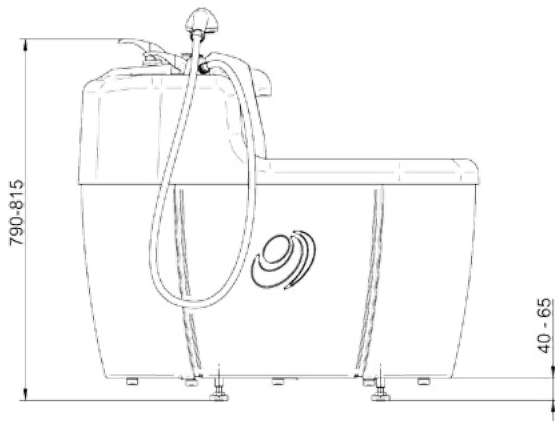

Lastura®

aquaviva®

Lastura®

vířivý kúpeľ na nohy
whirling foot bath
вихревая ванна для ног

Max./užitočný objem vane	54 / 45 l
Čas naplnenia/vyprázdenia	1,5 / 0,8 min
Napájanie	230 V / 50 Hz
Príkonnosť	600 VA
Hmotnosť	44 kg
Rozmery (d x š x v) v mm	880 x 760 x 790

Max./useful bath tub capacity	54 / 45 l
Filling/drainage time	1.5 / 0.8 min
Power supply	230 V / 50 Hz
Power input	600 VA
Weight	44 kg
Dimensions (l x w x h) in mm	880 x 760 x 790

Basic equipment:

- 14 water massage jets
- water jets performance regulation by air addition
- sanitary shower

Optional equipment:

- electromagnetic incrust stopper
- chair for the patient

Макс./полезный объем ванны	54 / 45 л
Время наполнения/опорожнения	1,5 / 0,8 мин
Питание	230 В / 50 Гц
Номинальная мощность	600 ВА
Вес	44 кг
Размеры /д x ш x в/ в мм	880 x 760 x 790