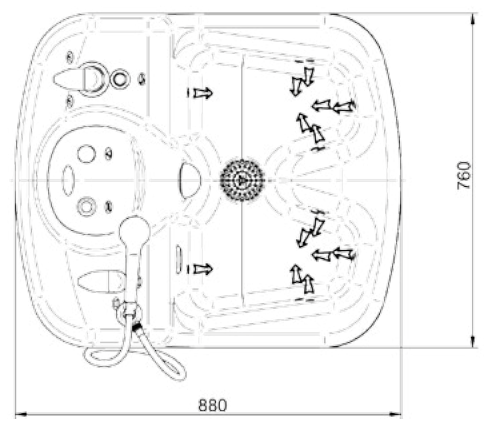

Lastura®

aquaviva®

Lastura®

vířivý kúpeľ na nohy
whirling foot bath
вихревая ванна для ног

Max./užitočný objem vane	54 / 45 l
Čas naplnenia/vyprázdenia	1,5 / 0,8 min
Napájanie	230 V / 50 Hz
Príkonnosť	600 VA
Hmotnosť	44 kg
Rozmery (d x š x v) v mm	880 x 760 x 790

Max./useful bath tub capacity	54 / 45 l
Filling/drainage time	1.5 / 0.8 min
Power supply	230 V / 50 Hz
Power input	600 VA
Weight	44 kg
Dimensions (l x w x h) in mm	880 x 760 x 790

Basic equipment:

- 14 water massage jets
- water jets performance regulation by air addition
- sanitary shower

Optional equipment:

- electromagnetic incrust stopper
- chair for the patient

Макс./полезный объем ванны	54 / 45 л
Время наполнения/опорожнения	1,5 / 0,8 мин
Питание	230 В / 50 Гц
Номинальная мощность	600 ВА
Вес	44 кг
Размеры /д x ш x в/ в мм	880 x 760 x 790