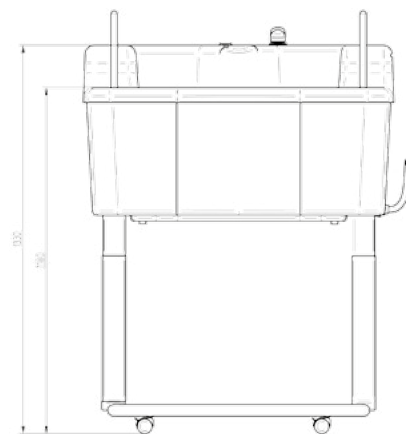

Lastura® Hobby

vířivý kúpeľ
whirling bath
вихревая ванна

Max./užitočný objem vane	48 / 40 l
Čas naplňania	1,5 min
Čas vyprázdnenia	
do podlahového prepadu	3,5 min
do umývadla	4,5 min
Napájanie	230 V / 50 Hz
Príkon	800 VA
Hmotnosť	71 kg
Rozmery (d x š x v) v mm	1060 x 660 x 795 - 1445
Zdvih	650 mm

Základné vybavenie:

- prispôsobenie výšky pacientovi
- vysoká stabilita
- 18 hydromasážnych trysiek
- regulácia výkonu hydromas. trysiek
- prisávanie vzduchu do hydromasážnych trysiek

Doplňkové vybavenie:

- elektromagnetický odstraňovač vodného kameňa
- stolička pre pacienta

Max./useful bath tub capacity	48 / 40 l
Filling time	1.5 min
Drainage time	
floor sink	3.5 min
washbasin sink	4.5 min
Power supply	230 V / 50 Hz
Power input	800 VA
Weight	71 kg
Dimensions (l x w x h) mm	1060 x 660 x 795 - 1445
Travel	650 mm

Basic equipment:

- height adjustable according to patients height
- high stability
- 18 water massage jets
- water jets performance regulation by air addition

Optional equipment:

- electromagnetic incrust stopper
- chair for the patient

ММакс./полезный объем ванны	48 / 40 л
Время наполнения	1,5 мин
Время опорожнения	
в сифон в полу	3,5 мин
в умывальник	4,5 мин
Питание	230В/50Гц
Мощность	800 ВА
Вес	71 кг
Размеры /д x ш x в/ в мм	1060 x 660 x 795 - 1445
Движение	650мм

Основное оснащение:

- приспособление высоты ванны пациенту
- высокий стабилитет
- 18 гидромассажных форсунок
- регуляция мощности гидромассажных форсунок
- подсосывание добавляемого воздуха в гидромассажные форсунки

Дополнительное оснащение:

- электромагнит для удаления накипи
- стул для пациента