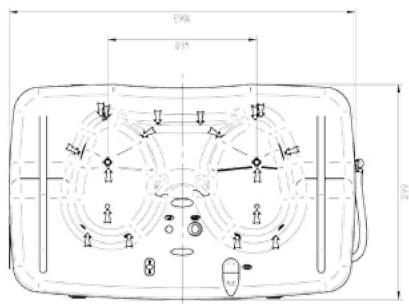

# Lastura® Hobby

vířivý kúpeľ  
whirling bath  
вихревая ванна

Max./užitočný objem vane	48 / 40 l
Čas naplňania	1,5 min
Čas vyprázdnenia	
do podlahového prepadu	3,5 min
do umývadla	4,5 min
Napájanie	230 V / 50 Hz
Príkon	800 VA
Hmotnosť	71 kg
Rozmery (d x š x v) v mm	1060 x 660 x 795 - 1445
Zdvih	650 mm

#### Doplňkové vybavenie:

- elektromagnetický odstraňovač vodného kameňa
- stolička pre pacienta

Max./useful bath tub capacity	48 / 40 l
Filling time	1.5 min
Drainage time	
floor sink	3.5 min
washbasin sink	4.5 min
Power supply	230 V / 50 Hz
Power input	800 VA
Weight	71 kg
Dimensions (l x w x h) mm	1060 x 660 x 795 - 1445
Travel	650 mm

#### Optional equipment:

- electromagnetic incrust stopper
- chair for the patient

ММакс./полезный объем ванны	48 / 40 л
Время наполнения	1,5 мин
Время опорожнения	
в сифон в полу	3,5 мин
в умывальник	4,5 мин
Питание	230В/50Гц
Мощность	800 ВА
Вес	71 кг
Размеры /д x ш x в/ в мм	1060 x 660 x 795 - 1445
Движение	650мм