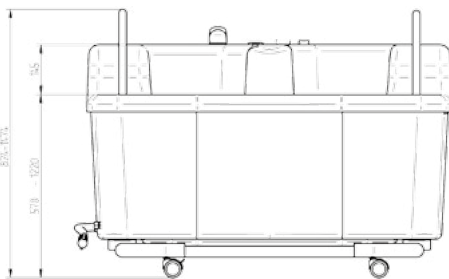

Lastura® Hobby

vířivý kúpeľ
whirling bath
вихревая ванна

Max./užitočný objem vane	48 / 40 l
Čas naplňania	1,5 min
Čas vyprázdnenia	
do podlahového prepadu	3,5 min
do umývadla	4,5 min
Napájanie	230 V / 50 Hz
Príkon	800 VA
Hmotnosť	71 kg
Rozmery (d x š x v) v mm	1060 x 660 x 795 - 1445
Zdvih	650 mm

Základné vybavenie:

- prispôsobenie výšky pacientovi
- vysoká stabilita
- 18 hydromasážnych trysiek
- regulácia výkonu hydromas. trysiek
- prisávanie vzduchu do hydromasážnych trysiek

Doplňkové vybavenie:

- elektromagnetický odstraňovač vodného kameňa
- stolička pre pacienta

Max./useful bath tub capacity	48 / 40 l
Filling time	1.5 min
Drainage time	
floor sink	3.5 min
washbasin sink	4.5 min
Power supply	230 V / 50 Hz
Power input	800 VA
Weight	71 kg
Dimensions (l x w x h) mm	1060 x 660 x 795 - 1445
Travel	650 mm

Basic equipment:

- height adjustable according to patients height
- high stability
- 18 water massage jets
- water jets performance regulation by air addition

Optional equipment:

- electromagnetic incrust stopper
- chair for the patient

ММакс./полезный объем ванны	48 / 40 л
Время наполнения	1,5 мин
Время опорожнения	
в сифон в полу	3,5 мин
в умывальник	4,5 мин
Питание	230В/50Гц
Мощность	800 ВА
Вес	71 кг
Размеры /д x ш x в/ в мм	1060 x 660 x 795 - 1445
Движение	650мм

Основное оснащение:

- приспособление высоты ванны пациенту
- высокий стабилитет
- 18 гидромассажных форсунок
- регуляция мощности гидромассажных форсунок
- подсосывание добавляемого воздуха в гидромассажные форсунки

Дополнительное оснащение:

- электромагнит для удаления накипи
- стул для пациента