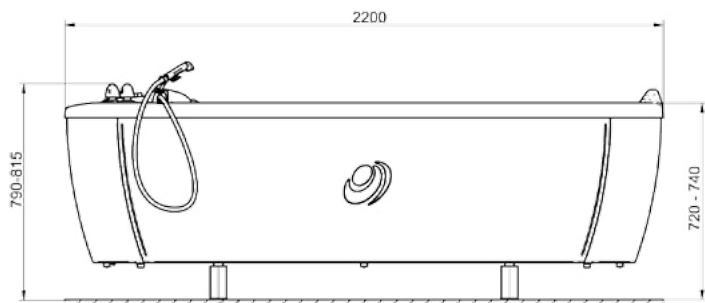

Laguna®

aquaviva®

Max./užitočný objem vane	300 / 200 l
Čas naplnenia/vyprázdnenia	2,5 / 2,2 min
Hmotnosť	79 kg
Rozmery (d x š x v) v mm	2200 x 870 x 790

Základné vybavenie:

- napúšťanie prídavnej vody (uhličitá, minerálna,...)
- sprcha pre hygienickú očistu
- výškovo nastaviteľné nohy
- zabudované pripojenie perličkového roštu

Max./useful bath tub capacity	300 / 200 l
Filling/drainage time	2.5 / 2.2 min
Weight	79 kg
Dimensions (l x w x h) in mm	2200 x 870 x 790

Basic equipment:

- additive water filling (mineral, carbonic,...)
- sanitary shower
- height adjustable legs
- built-in bubble grid connection

Optional equipment:

- chromotherapy: 32 lights, 7 colors
- connection to recycling system
- leg support
- steps
- bubble grid
- automatic water filling (manual temperature adjustment)

Мак./полезный объем ванны	300 / 200 л
Время наполнения/опорожнения	2,5 / 2,2 мин
Вес	79 кг
Размеры /д х ш х в/ в мм	2200 x 870 x 790