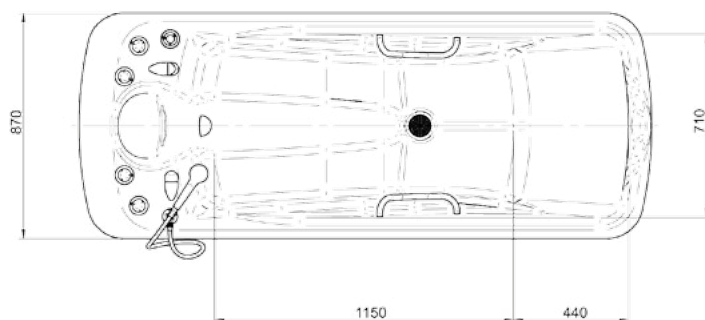

Laguna®

aquaviva®

Max./užitočný objem vane	300 / 200 l
Čas naplnenia/vyprázdnenia	2,5 / 2,2 min
Hmotnosť	79 kg
Rozmery (d x š x v) v mm	2200 x 870 x 790

Základné vybavenie:

- napúšťanie prídavnej vody (uhličitá, minerálna,...)
- sprcha pre hygienickú očistu
- výškovo nastaviteľné nohy
- zabudované pripojenie perličkového roštu

Max./useful bath tub capacity	300 / 200 l
Filling/drainage time	2.5 / 2.2 min
Weight	79 kg
Dimensions (l x w x h) in mm	2200 x 870 x 790

Basic equipment:

- additive water filling (mineral, carbonic,...)
- sanitary shower
- height adjustable legs
- built-in bubble grid connection

Optional equipment:

- chromotherapy: 32 lights, 7 colors
- connection to recycling system
- leg support
- steps
- bubble grid
- automatic water filling (manual temperature adjustment)

Мак./полезный объем ванны	300 / 200 л
Время наполнения/опорожнения	2,5 / 2,2 мин
Вес	79 кг
Размеры /д х ш х в/ в мм	2200 x 870 x 790