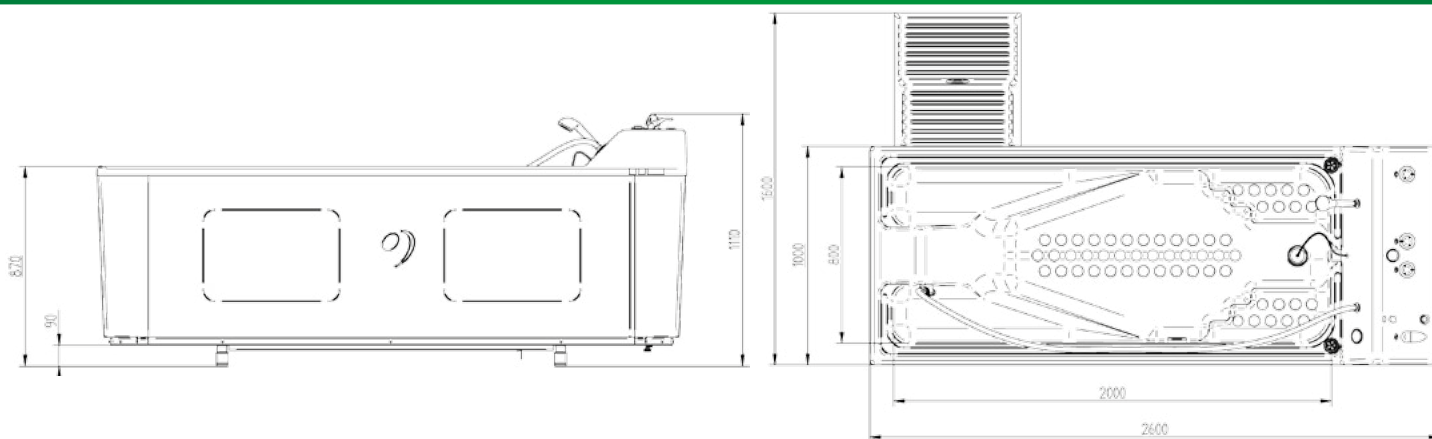

VOD 56

aquaviva®

VOD 56

subaquálna masáž
underwater massage
подводной массаж

Max./užitočný objem vane	550 / 370 l
Čas naplnenia/vyprázdenia	4,3 / 3 min
Napájanie	3x400 V / 50 Hz
Príkon	1150 VA
Hmotnosť	158 kg
Rozmery (d x š x v) v mm	2600 x 1000 x 1110
Tlak v masážnej hadici	0,18 - 0,47 MPa
Max. prietok čerpadla	135 l/min

Základné vybavenie:

- hydromasážna hadica s reguláciou tlaku a prisávaním vzduchu

Max./useful bath tub capacity	550 / 370 l
Filling/drainage time	4.3 / 3 min
Power supply	3x400 V / 50 Hz
Power input	1150 VA
Weight	158 kg
Dimensions (l x w x h) mm	2600 x 1000 x 1110
Massage hose water pressure	0.18 - 0.47 MPa
Max. pump water flow	135 l/min

Basic equipment:

- massage hose with pressure regulation and air mixture

Макс./полезный объем ванны	550 / 370 л
Время наполнения/опорожнения	4,3 / 3 мин
Питание	3x400 В / 50 Гц
Мощность	1150 ВА
Вес	158 кг
Размеры /д x ш x в/ в мм	2600 x 1000 x 1110
Давление в массажном шланге	0,18 - 0,47 МПа
Макс.протекание насоса	135 л/мин